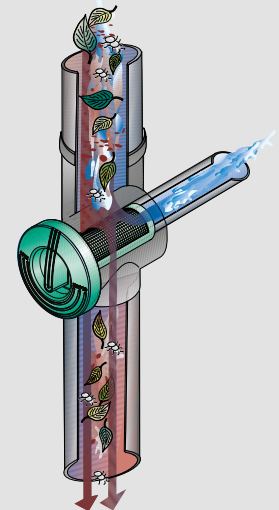

Fallrohrfilter – Regenwasserfilter für die Installation am Fallrohr

3P Regensammler Inox

braun Art.-Nr. 2000810
 grau Art.-Nr. 2000820

Der 3P Regensammler Inox sammelt und filtert das Regenwasser für Regentonnen und kleinere Regenwasserspeicher. Der ausgefilterte Schmutz wird mit etwas Restwasser in die Kanalisation gespült. Er verfügt über eine Überlauffunktion durch das Rückstauprinzip. Die Wasserzufuhr lässt sich auch über den grünen Drehgriff regulieren (Sommer-/Winterbetrieb). Im Drehgriff ist der Feinfilter aus Edelstahl integriert. Mit einer Maschenweite von 1,0 x 1,0 mm kann das gefilterte Wasser auch im Hausbereich eingesetzt werden. Wir empfehlen das 3P Anschluss-Set 32 mm für die Verbindung zum Regenwasserspeicher.

- Durch den universalen Adapter kann der Filter in alle Blechfallrohre mit einem Durchmesser von 68 bis 110 mm eingebaut werden
- Die Installation ist einfach und die Wartung unkompliziert
- Es können Dachflächen bis 70 m² an einen Filter angeschlossen werden
- Abmessungen: 260 x 270 x 134 mm

3P Rainius

braun Art.-Nr. 2000790
 grau Art.-Nr. 2000700

Der 3P Rainius ist ein Regenwasserfilter, der im Fallrohr installiert wird. Er filtert zuverlässig den Schmutz aus dem Regenwasser und ist leicht zu warten. Der Einbau kann selbst vorgenommen werden. Bei diesem Regenfilter wird der Schmutz nach vorne ausgeworfen, und das gereinigte Regenwasser wird über das Fallrohr weitergeführt. Der 3P Rainius ist auch ideal für die Nachrüstung von Anlagen, die über keinen Filter verfügen.